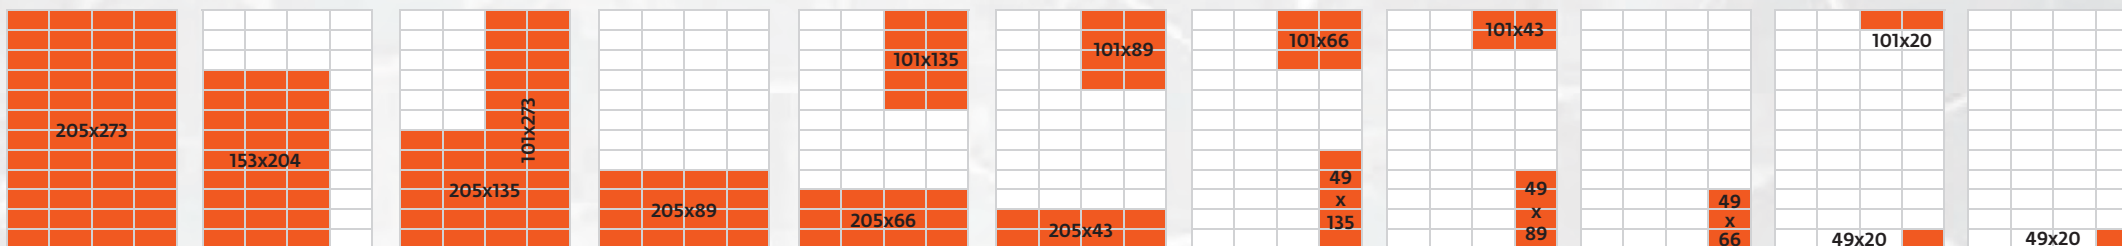

ECHO je sieť bezplatných, spravodajsko-inzertných novín, ktorá vychádza v celkovom náklade až 968.000 ks. Distribúciu zabezpečuje priamo Slovenská pošta, ktorá má ako jediná prístup do všetkých schránok, čím zabezpečuje maximálnu kvalitu distribúcie.

Viac ako 968.000 výtlačkov!

1/1 strana	junior page	1/2 strany	1/3 strany	1/4 strany	1/6 strany	1/8 strany	1/12 strany	1/16 strany	1/24 strany	zákl. modul
205x273 mm	153x204 mm	205x135 / 101x273 mm	205x89 mm	205x66 / 101x135 mm	205x43 / 101x89 mm	101x66 / 49x135 mm	101x43 / 49x89 mm	49x66	101x20 / 49x43 mm	49x20 mm

■ Príplatky:

titulná strana +200%
redakčná strana +100%
požadované umiestnenie +30%

■ Zľavy:

informujte sa u našich
obchodných manažérov,
prípadne na e-mailovej adrese:
inzercia@echo.sk

■ Atypické formy inzercie:

vkľadaná inzercia do 50 g - 0,14 Eur/ks
vkľadaná inzercia nad 50 g - dohodou
vlepaná inzercia - od 0,12 Eur/ks
strojové vlepanie (vrátane nálepky) - od 0,15 Eur/ks
pásy - od 0,17 Eur/ks
prebaly - dohodou
Pre ostatné atypické formy inzercie je potrebná
individuálna konzultácia.

■ Uzávierky:

pre objednávky - 4 prac.dni pred termínom vydania

■ Formáty titulov:

tituly ECHO: formát A4, novinový papier

■ Periodicita:

tituly ECHO: týždenníky, dvojtýždenníky, mesačníky

■ Technické podmienky:

nosič - CD-ROM, ZIP 100Mb, e-mail
formáty - PDF, Photoshop, Illustrator
EPS 300 dpi

Viac informácií aj na www.echo.sme.sk

Upozornenie: Objednaním inzercie objednávateľ akceptuje Všeobecné obchodné podmienky pre uverejňovanie inzercie spoločnosťou Petit Press, a.s. (ďalej len „VOP“). Aktuálna verzia VOP je zverejnená na internetovej stránke www.petitpress.sk/inzercia a dostupná na vyžiadanie v inzertnej kancelárii Petit Press, a.s., Lazaretská 12, 811 01 Bratislava alebo na e-mailovej adrese podklady.regiony@petitpress.sk.